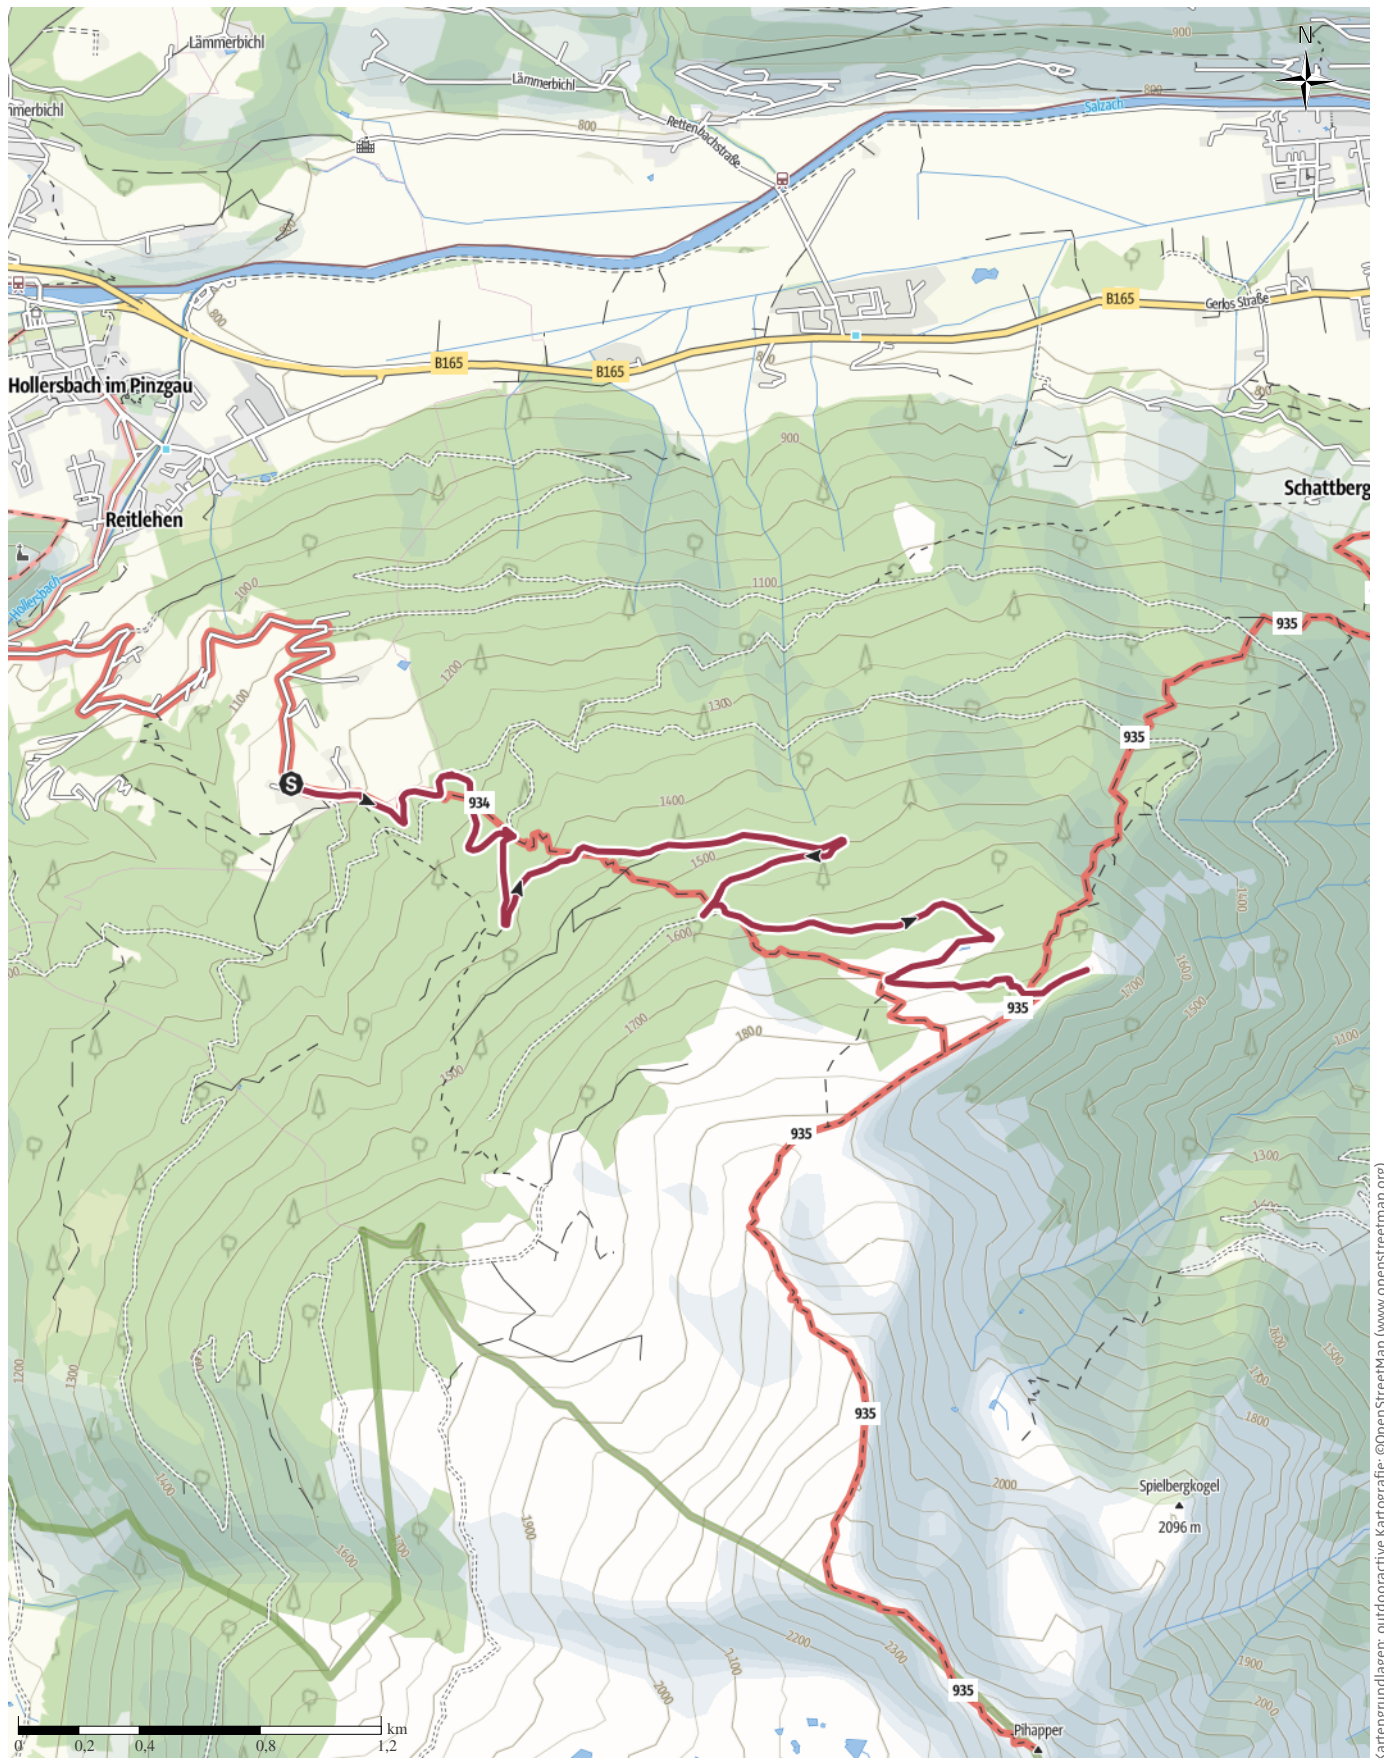

Berghof-Pölsenalm-Auf der Platte-Berghof

↔ 5,9 km

🕒 2:20 h

⬆️ 638 m

⬆️ 26 m

Schwierigkeit -

Kartengrundlagen: outdooractive Kartografie; ©OpenStreetMap (www.openstreetmap.org)

Berghof-Pölsenalm-Auf der Platte-Berghof

Wegarten

Asphalt	0,2 km
Schotterweg	4,2 km
Naturweg	0,5 km
Pfad	0,9 km

Höhenprofil

Tourdaten

Wanderung

Strecke	↔	5,9 km
Dauer	🕒	2:20 h
Aufstieg	⬆️	638 m
Abstieg	⬇️	26 m

Barbara Loferer-Lainer

Aktualisierung: 26.09.2024

Tour zum Mitnehmen für iPhone und Android

QR-Code scannen und diese Tour offline speichern, mit Freunden teilen und mehr.

Webseite

<https://out.ac/IWCn34>