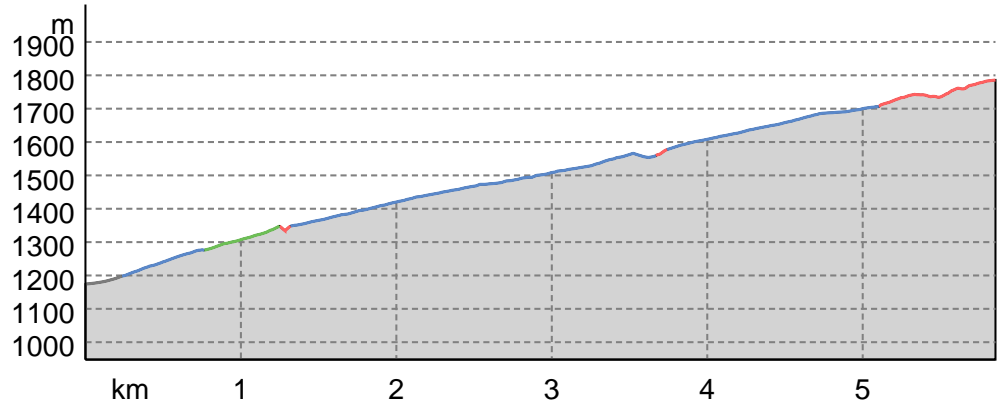

Berghof-Pölsenalm-Auf der Platte-Berghof

↔ 5,9 km

🕒 2:20 h

⬆️ 638 m

⬆️ 26 m

Schwierigkeit -

Kartengrundlagen: outdooractive Kartografie; ©OpenStreetMap (www.openstreetmap.org)

Berghof-Pölsenalm-Auf der Platte-Berghof

Wegarten

Asphalt	0,2 km
Schotterweg	4,2 km
Naturweg	0,5 km
Pfad	0,9 km

Höhenprofil

Tourdaten

Wanderung

Strecke	↔	5,9 km
Dauer	🕒	2:20 h
Aufstieg	⬆️	638 m
Abstieg	⬇️	26 m

Barbara Loferer-Lainer

Aktualisierung: 26.09.2024